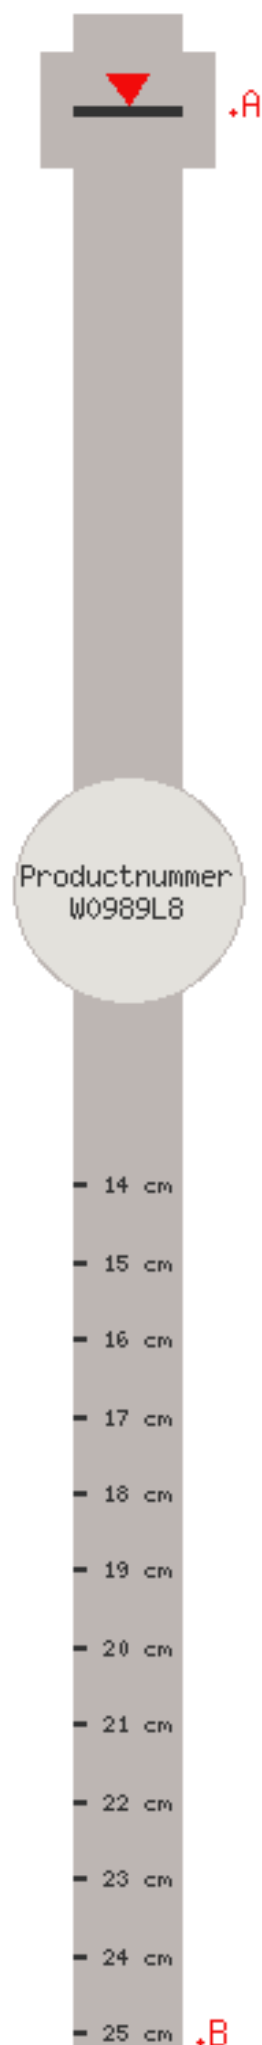

Canvas: 524 x 780

image: x

Vorm kast: round

\$d: 85.23

Controle schaal

0cm

10cm