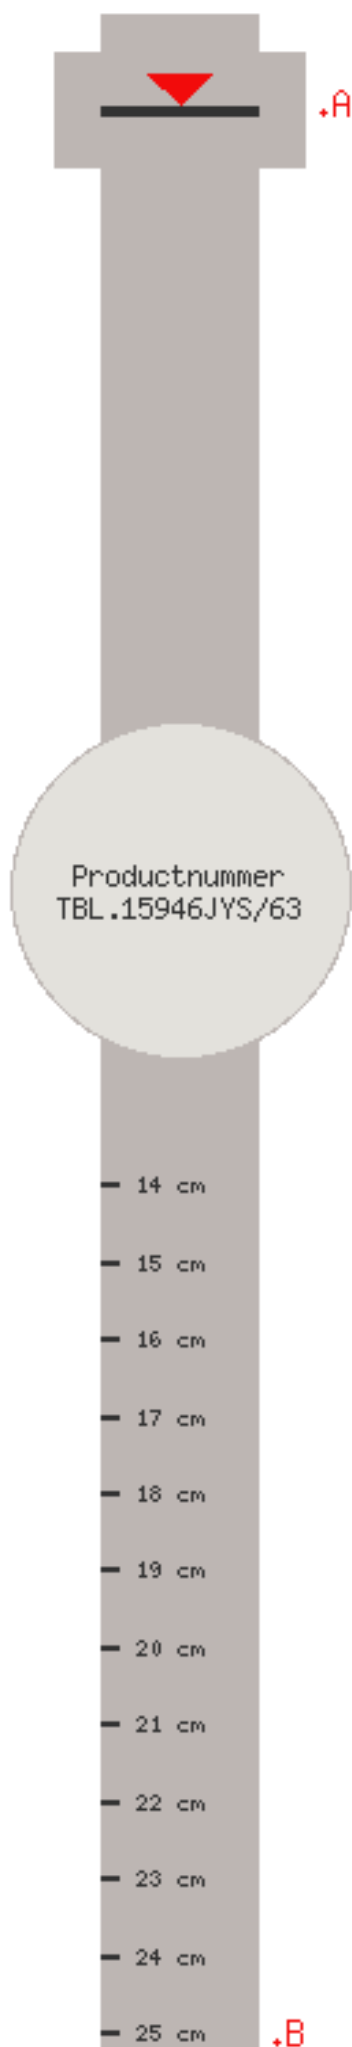

Canvas: 524 x 6780

image: x

Vorm kast: round

\$d: 125.004

## Controle schaal

0cm

10cm