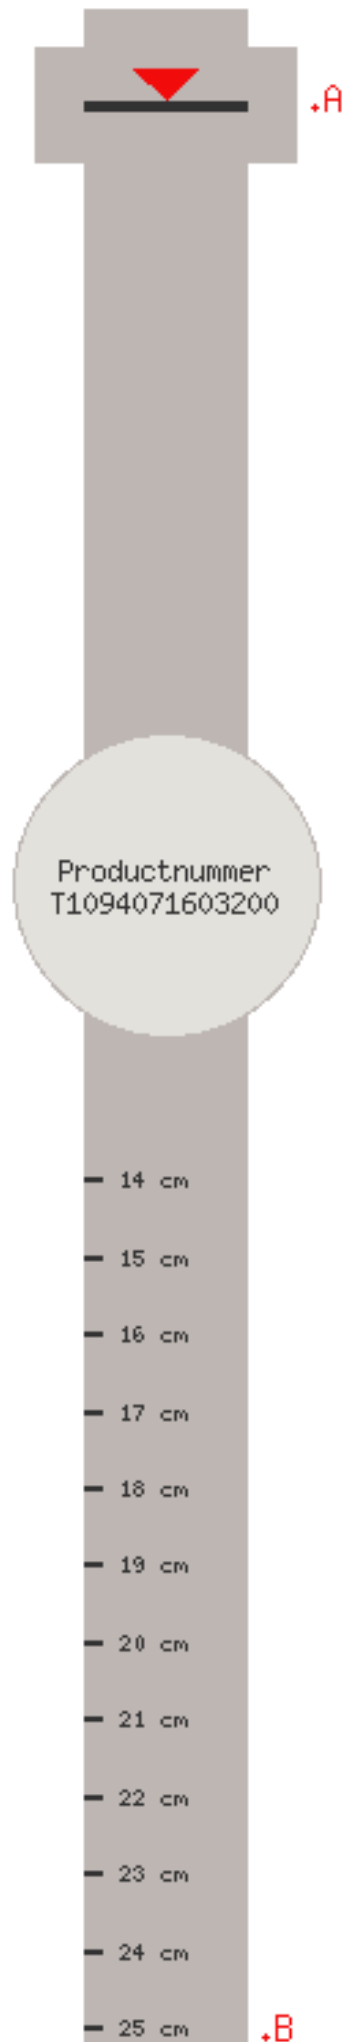

Canvas: 524 x 780

image: x

Vorm kast: round

\$d: 113.64

Controle schaal

0cm

10cm

14 cm

15 cm

16 cm

17 cm

18 cm

19 cm

20 cm

21 cm

22 cm

23 cm

24 cm

25 cm

.B