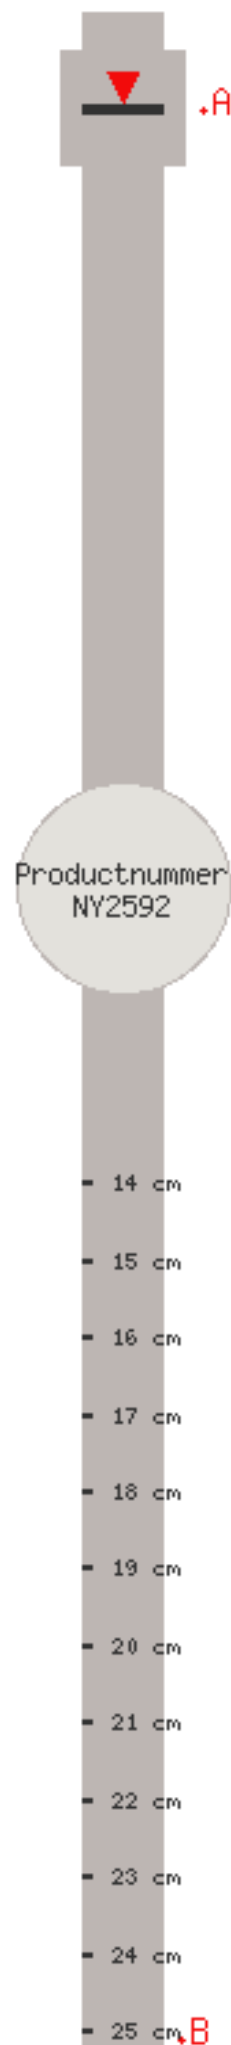

Canvas: 524 x 780

image: x

Vorm kast: round

\$d: 79.548

Controle schaal

0cm

10cm