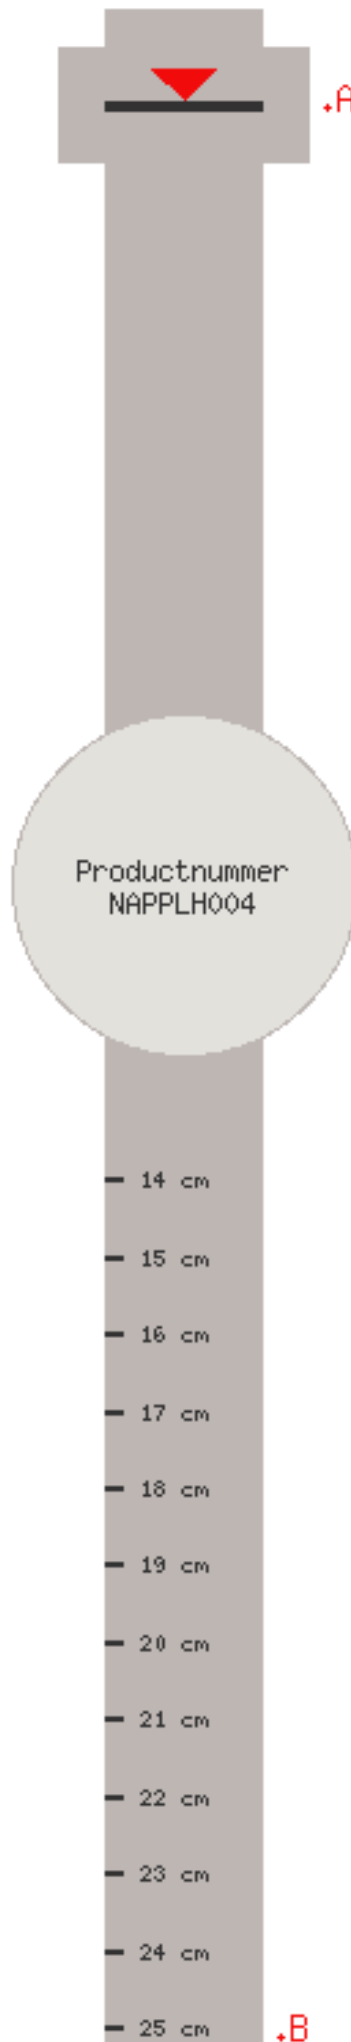

Canvas: 524 x 780

image: x

Vorm kast: round

\$d: 127.845

Controle schaal

0cm

10cm