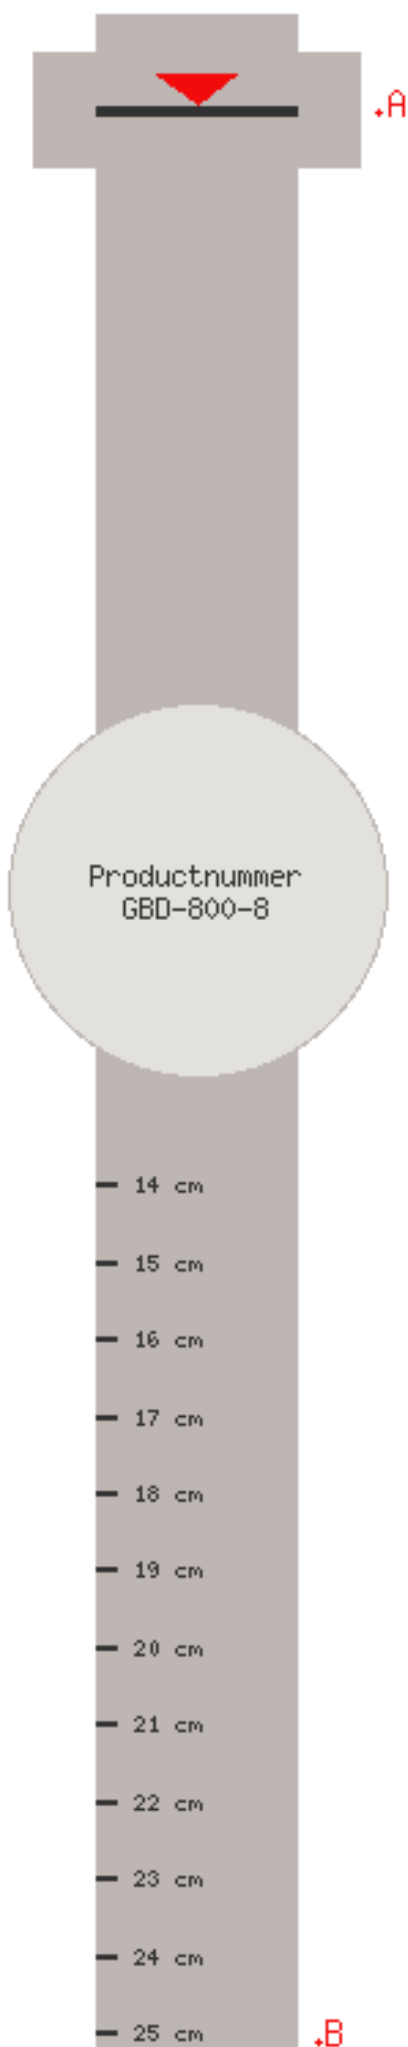

Canvas: 524 x 780

image: x

Vorm kast: round

\$d: 138.0726

Controle schaal

0cm

10cm

Productnummer
GBD-800-8

14 cm

15 cm

16 cm

17 cm

18 cm

19 cm

20 cm

21 cm

22 cm

23 cm

24 cm

25 cm