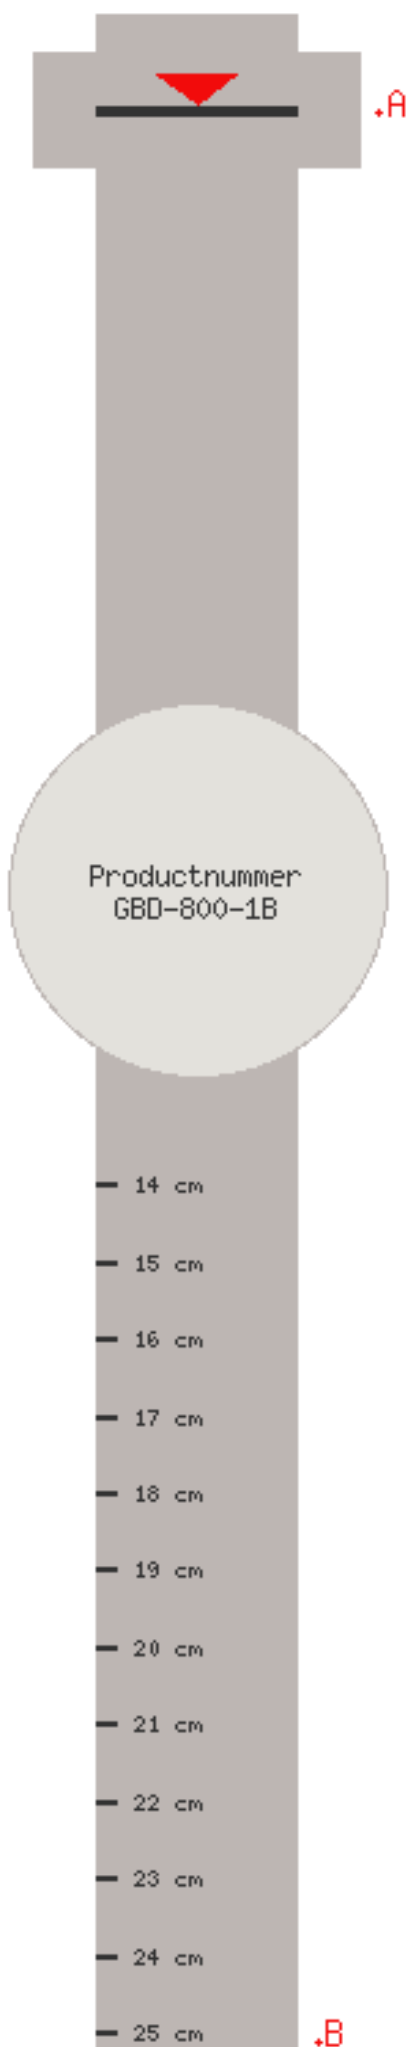

Canvas: 524 x 780

image: x

Vorm kast: round

\$d: 138.0726

Controle schaal

0cm

10cm