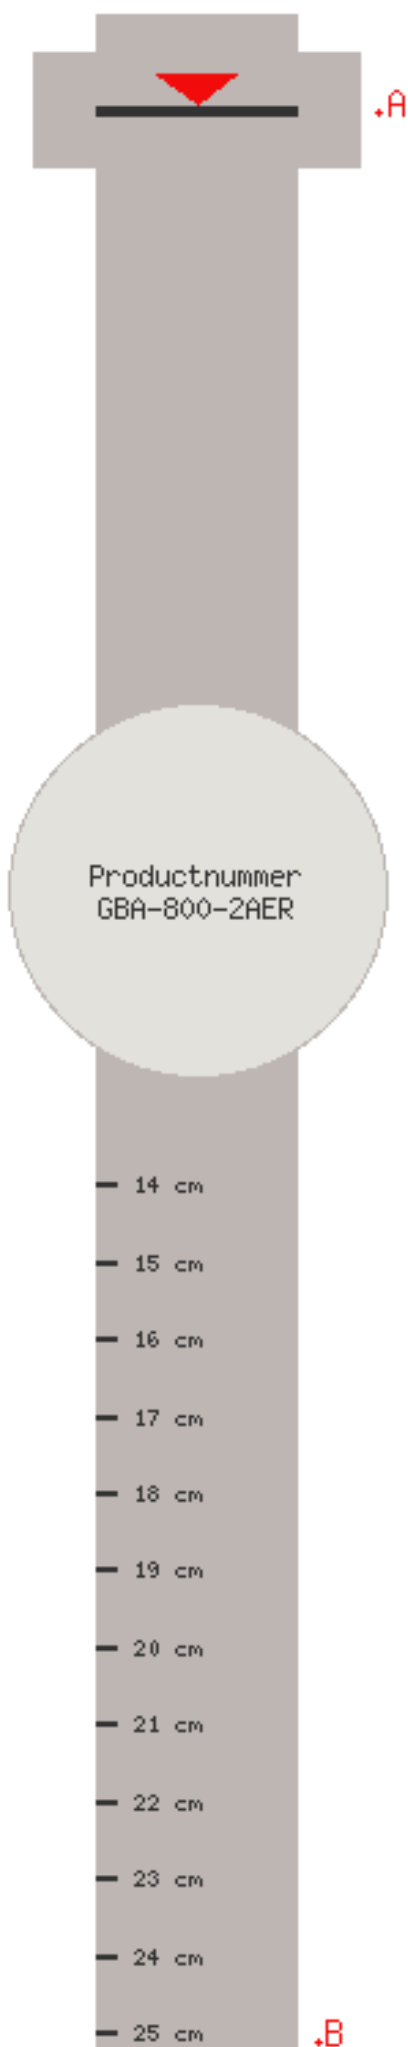

Canvas: 524 x 780

image: x

Vorm kast: round

\$d: 138.0726

Controle schaal

0cm

10cm