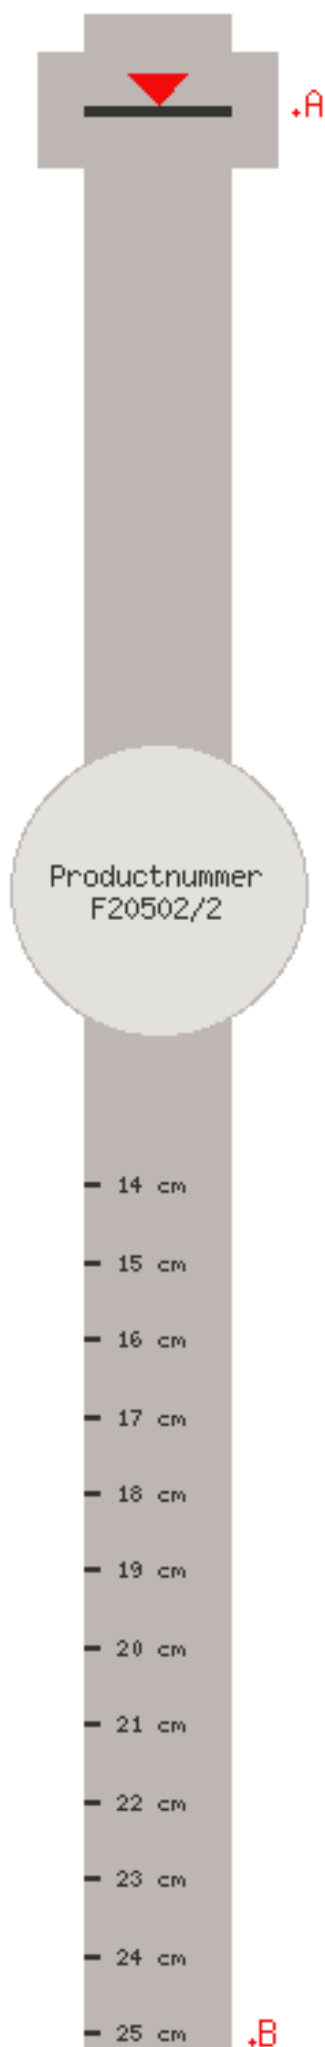

Canvas: 524 x 780

image: x

Vorm kast: round

\$d: 109.3785

Controle schaal

0cm

10cm

.B