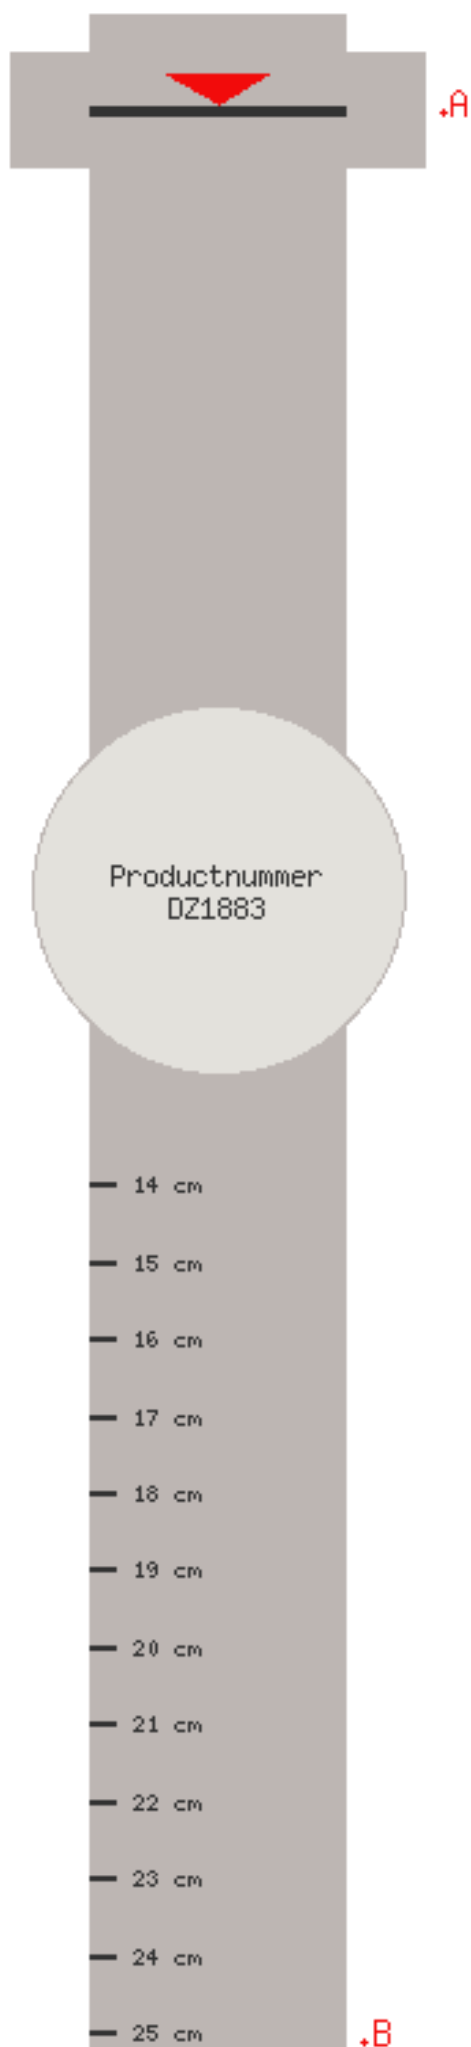

Canvas: 524 x 780

image: x

Vorm kast: round

\$d: 136.368

## Controle schaal

0cm

10cm