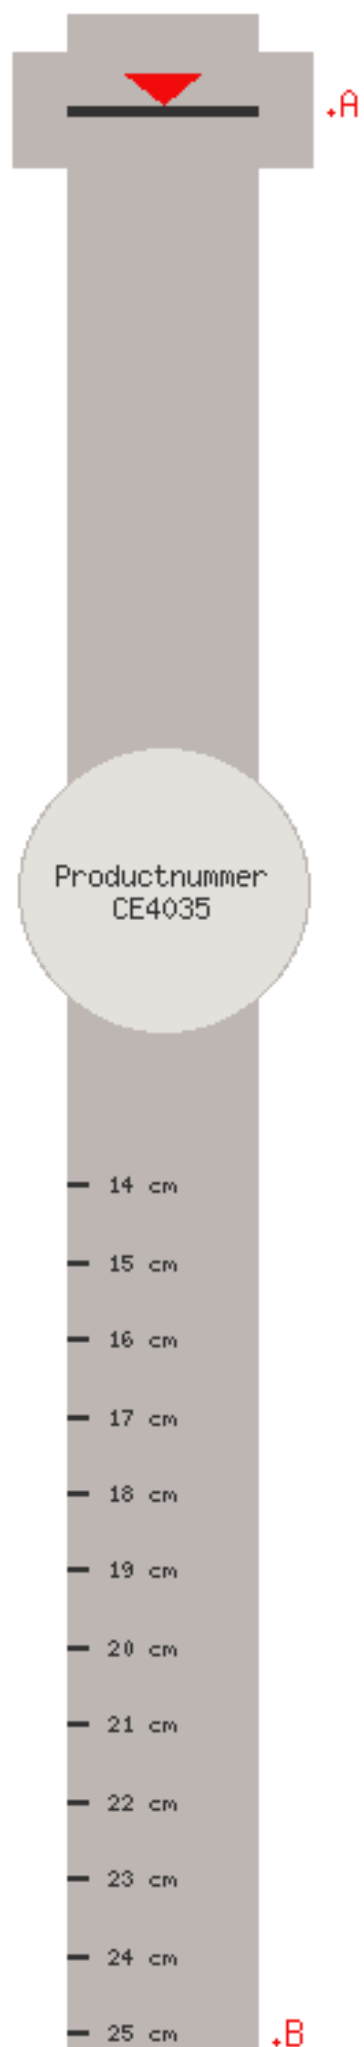

Canvas: 524 x 780

image: x

Vorm kast: round

\$d: 107.958

## Controle schaal

0cm

10cm