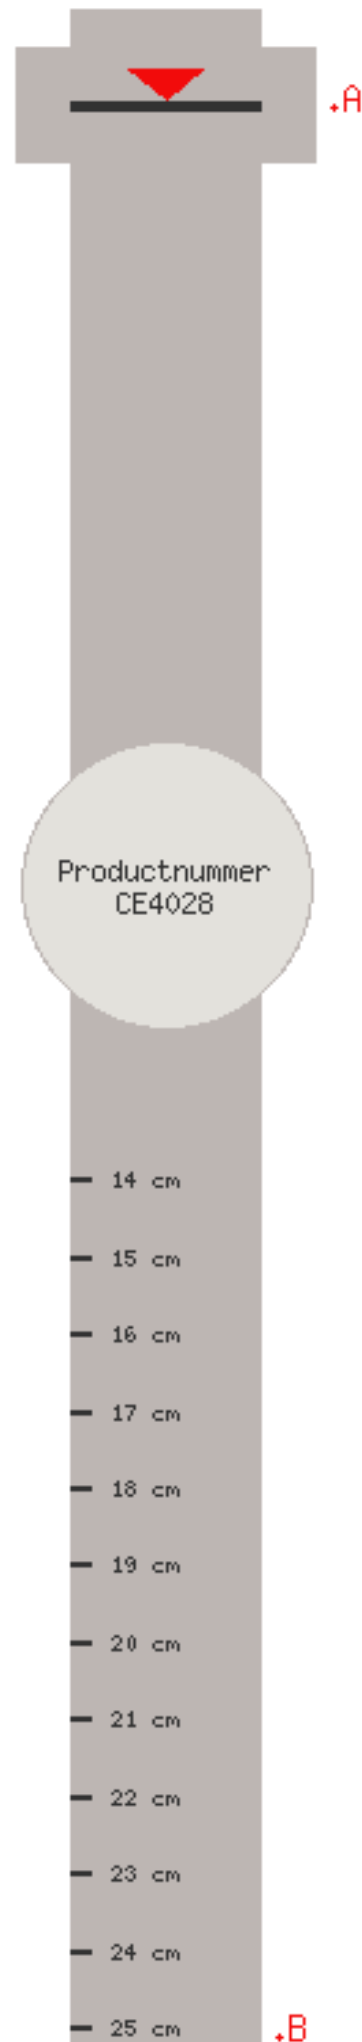

Canvas: 524 x 780

image: x

Vorm kast: round

\$d: 107.958

Controle schaal

0cm

10cm