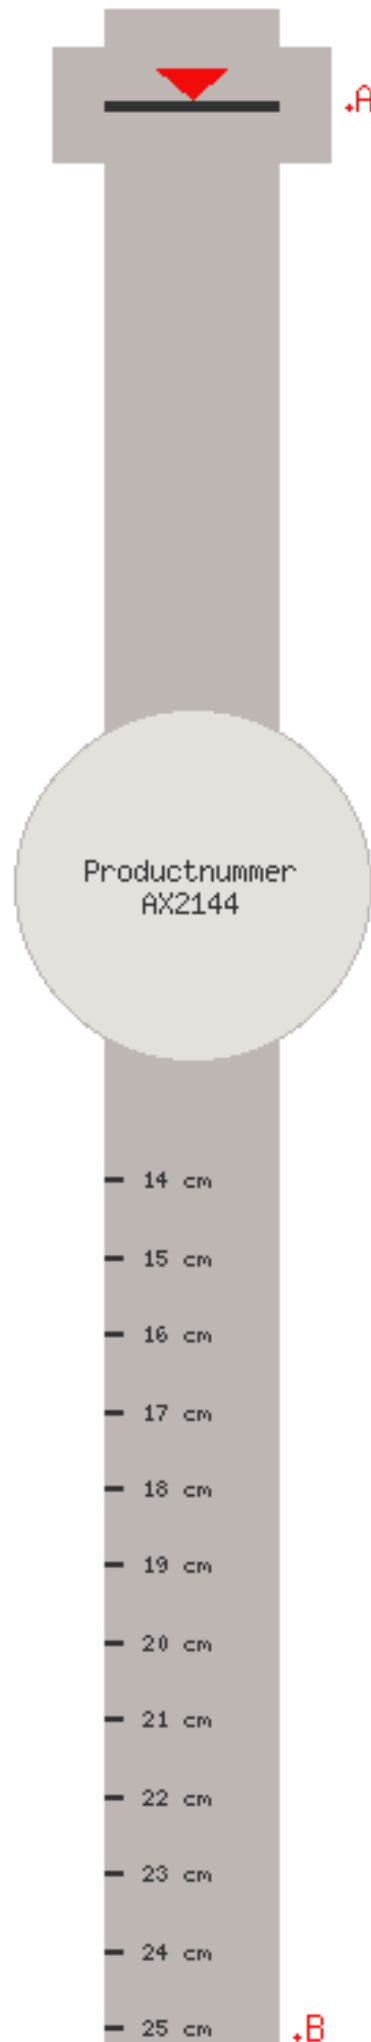

Canvas: 524 x 780

image: x

Vorm kast: round

\$d: 130.686

## Controle schaal

0cm

10cm