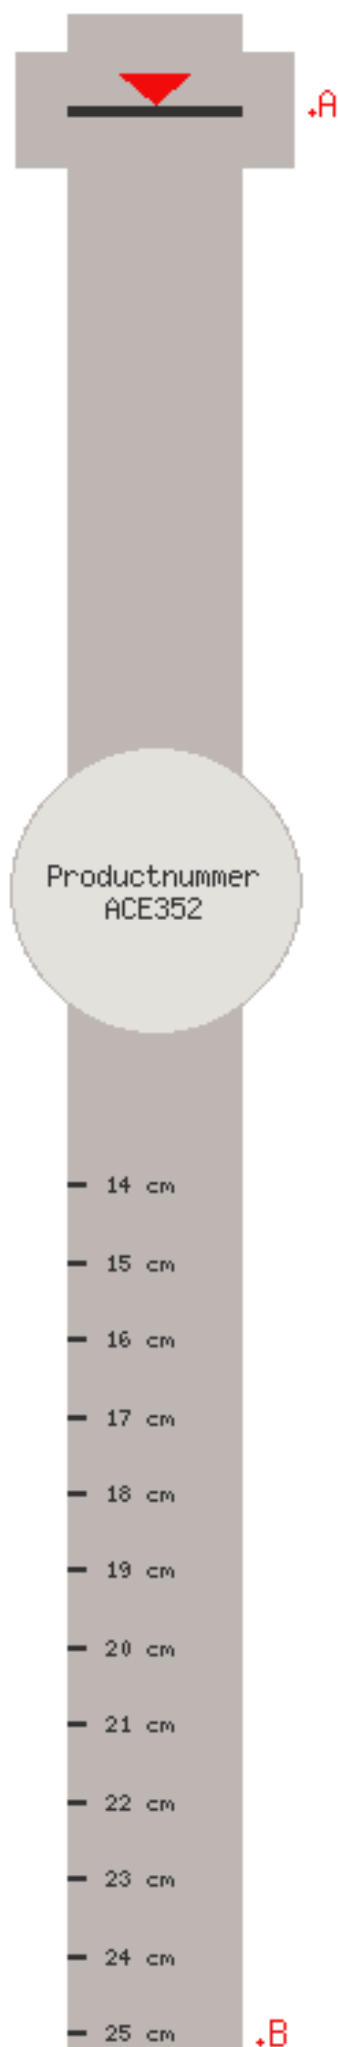

Canvas: 524 x 780

image: x

Vorm kast: round

\$d: 107.958

## Controle schaal

0cm

10cm