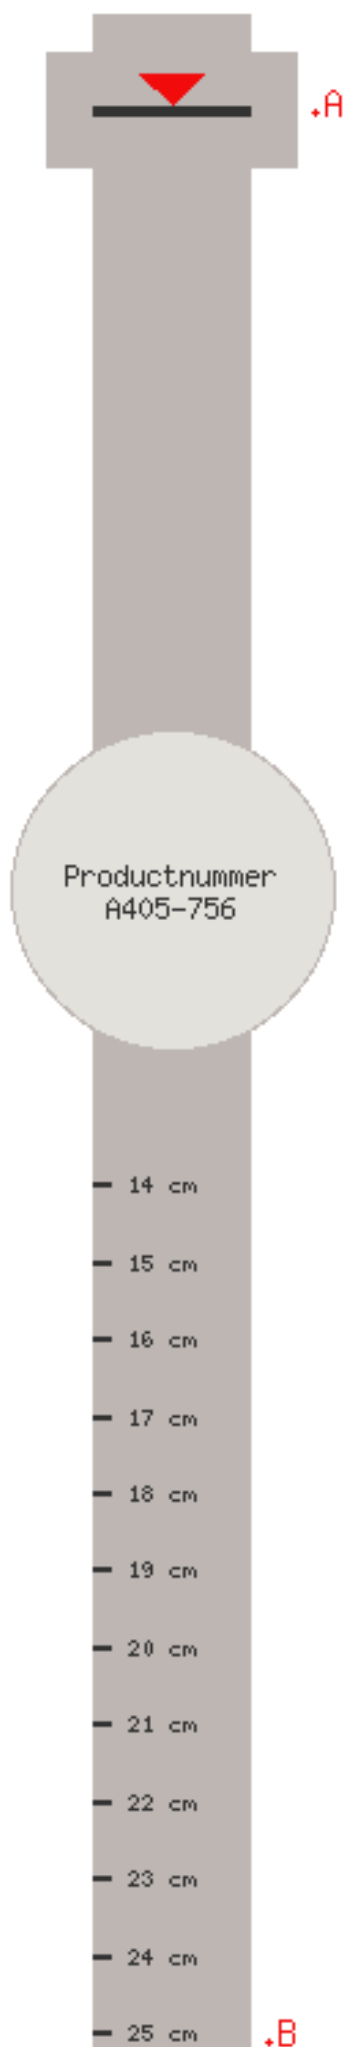

Canvas: 524 x 780

image: x

Vorm kast: round

\$d: 119.322

Controle schaal

0cm

10cm