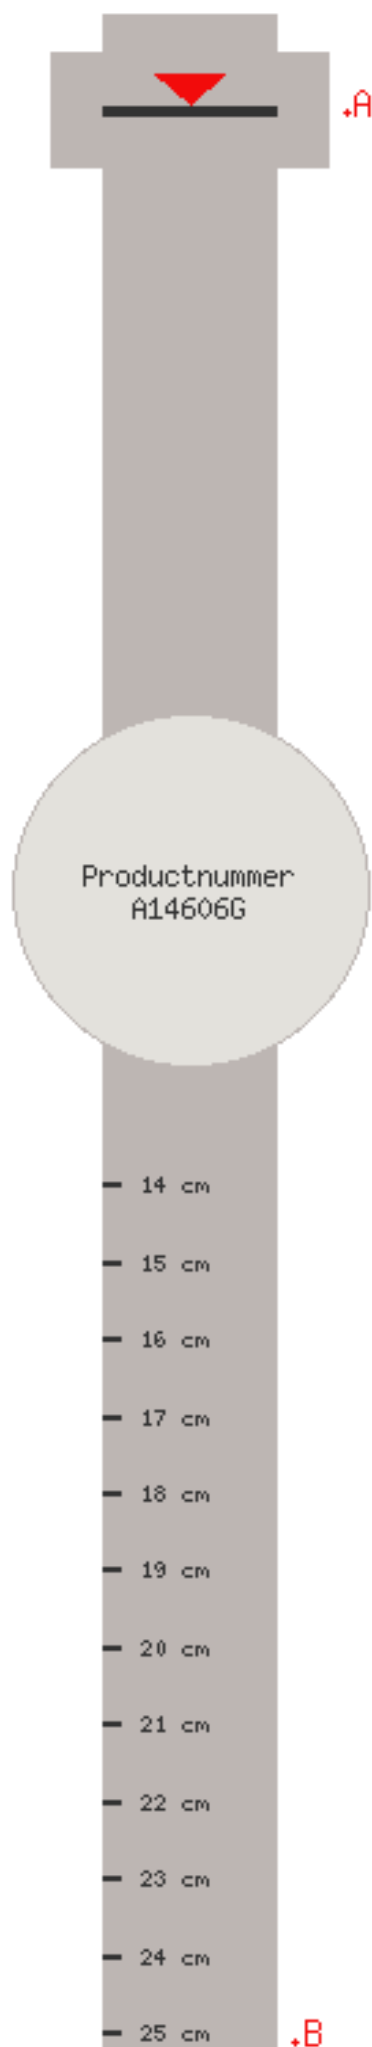

Canvas: 524 x 780

image: x

Vorm kast: round

\$d: 130.686

## Controle schaal

0cm

10cm