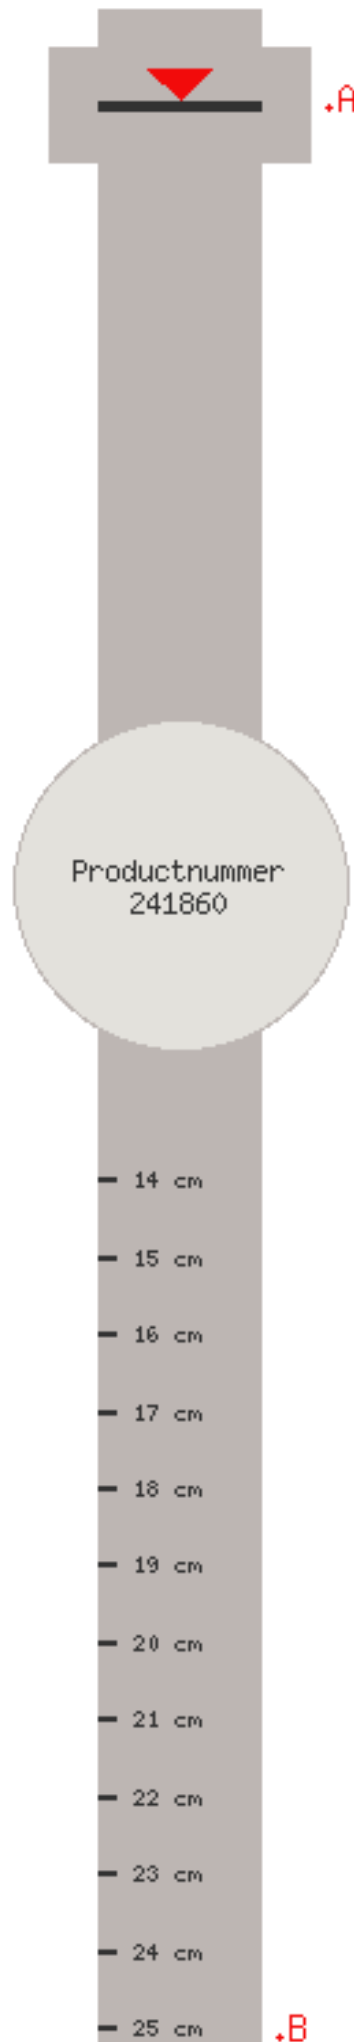

Canvas: 524 x 780

image: x

Vorm kast: round

\$d: 122.163

Controle schaal

0cm

10cm