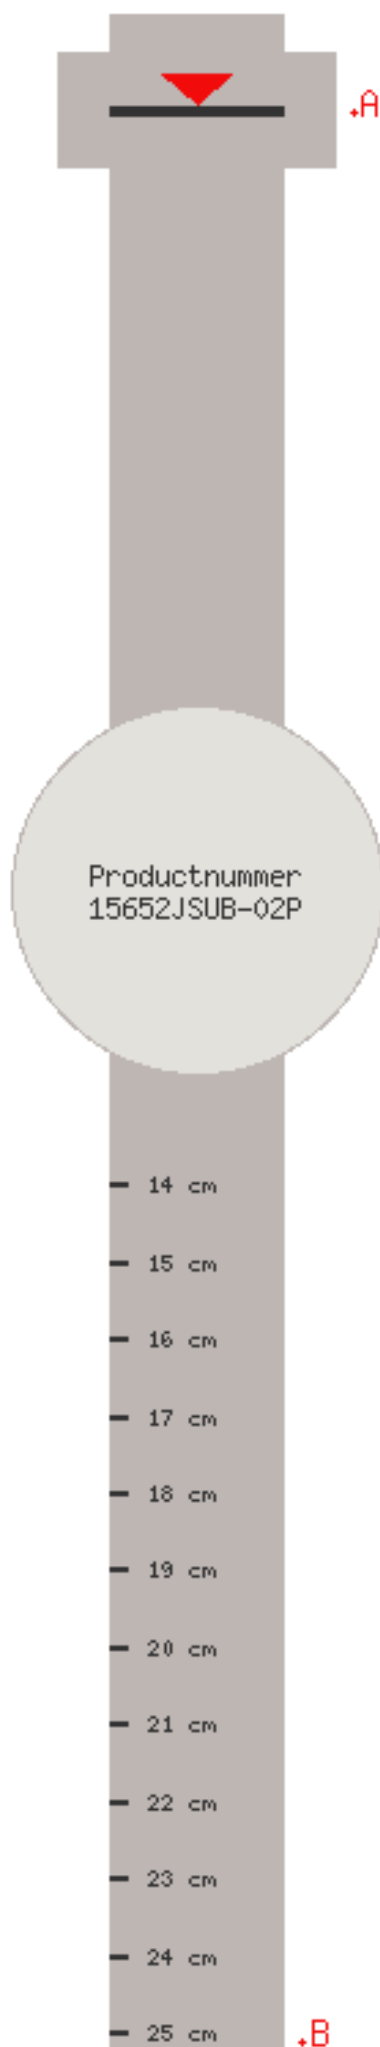

Canvas: 524 x 780

image: x

Vorm kast: round

\$d: 136.368

## Controle schaal

0cm

10cm