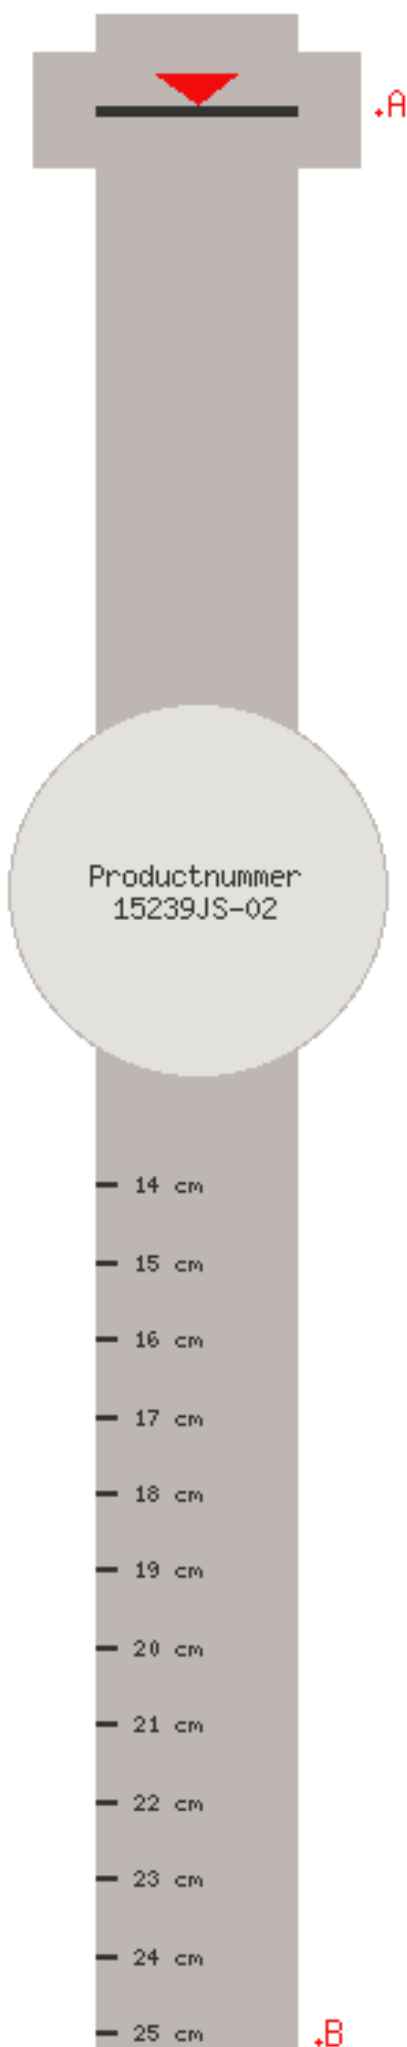

Canvas: 524 x 780

image: x

Vorm kast: round

\$d: 139.209

Controle schaal

0cm

10cm

Productnummer
15239JS-02

14 cm

15 cm

16 cm

17 cm

18 cm

19 cm

20 cm

21 cm

22 cm

23 cm

24 cm

25 cm

.B