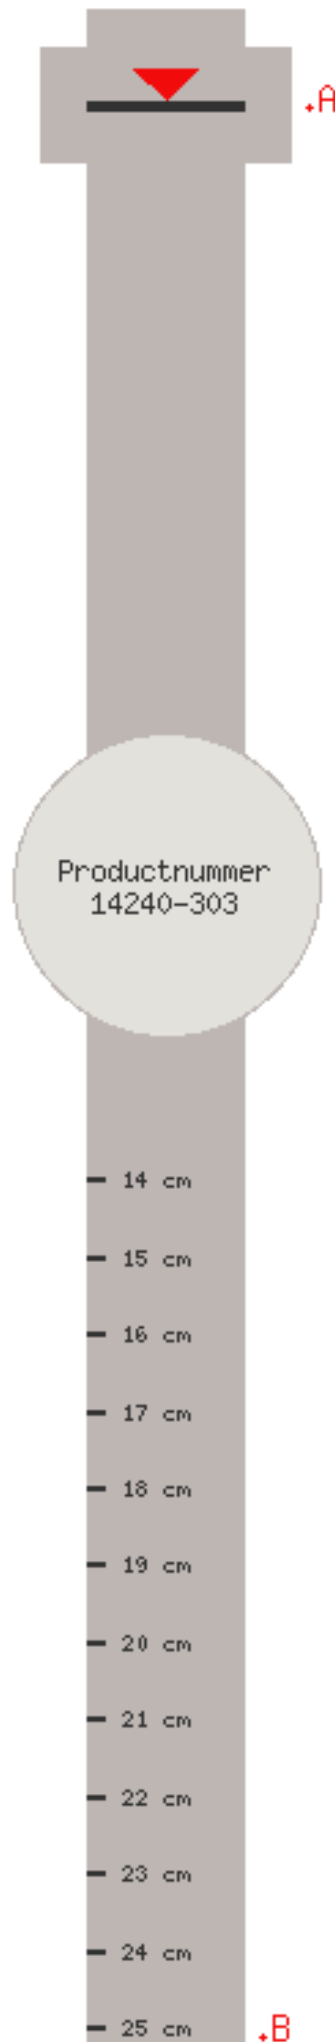

Canvas: 524 x 780

image: x

Vorm kast: round

\$d: 113.64

Controle schaal

0cm

10cm