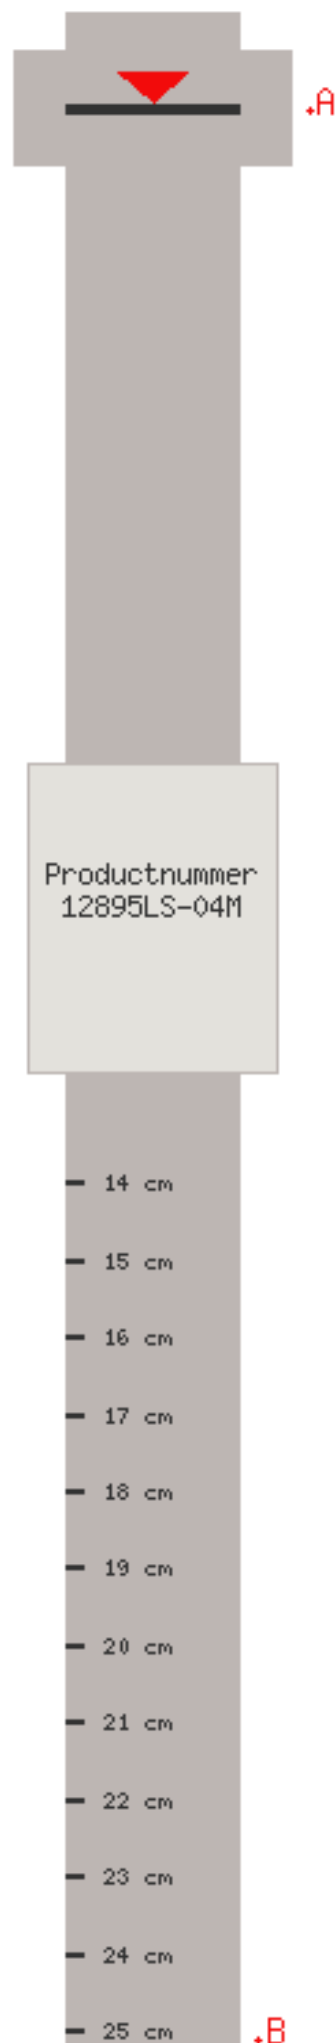

Canvas: 524 x 6780

image: x

Vorm kast: rectangular

Controle schaal

0cm

10cm